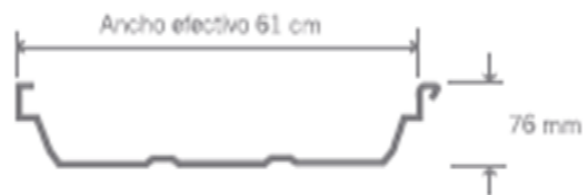

Ternium Galvateja

Calibre	Poder C (cm)	Peralte (mm)	Presentación
26	100	42	P

Poder C = Poder cubriente, P = Ternium Pintro, ZA = Ternium Zintro Alum, Z = Ternium Zintro, ZC = Zintro color

* Calibres bajo consulta

Ternium TO-30 (Full Hard)

Ternium Losacero 25

Ternium Losacero 15

Ternium TRD-91.5

Ternium Galvalok

Ternium Galvateja